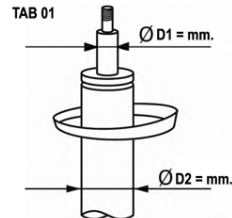

MODELLO - MODEL

ANNO - YEAR

AUDI

A3 (8L1)

09.96 > 09.06

- EXC. QUATTRO 08.99 > 04.03 - S3	2	1)	82111FU	8400053	8500137									
				8435033										
1.6 - 1.8 - 1.8 TURBO - 1.9 TDI 2WD - EXC.	> 04.03	1)	82111FU	8400053	8500137			82466RU	8400167	8500134				
				8435033										
1) =														

A3 (8P1)

05.03 > 12.13

- EXC. 4WD		1) 5)	82163FU	8400055				3)	82130RU	8400169	8500002		
		1) 5)	82163FU	8400055				3)	82130RU	8400170	8500100		
		1) 5)	82163FU	8400055				4)	82130RU	8400168			
		2) 5)	82129FU	8400055	8500004				82130RU				
				8435371									

1) = TAB 01: D1=22 - D2=50 - 2) = TAB 01: D1=25 - D2=55 - 3) = EXC. - 4) = - 5) =