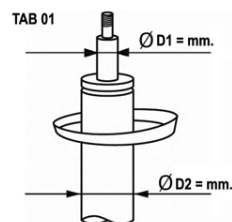

MODELLO - MODEL

ANNO - YEAR

VOLKSWAGEN

BEETLE (5C1 - 5C2)

04.11 > 07.19

	1) 3)	82163FU	8400055									
	2) 3)	82129FU	8400055									
			8435371									

1) = TAB 01: D1=22 - D2=50 - 2) = TAB 01: D1=25 - D2=55

3) =

BORA (1J2)

10.98 > 12.13

1.4 1.4 - 1.6 2WD EXC. - RS	> 05.05	3)	82190FU	8400053	8500137			1)	82466RU	8400166	8500134		$\frac{1}{0}$	
		3)	82190FU	8400053	8500137			2)	82466RU	8400167	8500134		$\frac{1}{0}$	
				8435033										
1.8 - 1.8 TURBO - 2.0 - 2.3 - 1.9 SDI - 1.9 TDI 2WD EXC. - RS	> 05.05	3)	82111FU	8400053	8500137			1)	82466RU	8400166	8500134		$\frac{1}{0}$	
		3)	82111FU	8400053	8500137			2)	82466RU	8400167	8500134		$\frac{1}{0}$	
				8435033										
2WD - EXC 2.8 V6	> 05.05	3)	82111FU	8400053	8500137			1)		8400166	8500134			
		3)	82111FU	8400053	8500137			2)		8400167	8500134			
				8435033