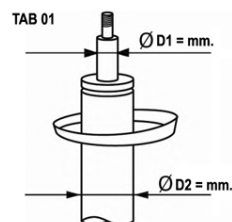

MODELLO - MODEL

ANNO - YEAR

VOLKSWAGEN

CADDY III (2K)

03.04 > 05.15

1) = TAB 01: D1=22 - D2=50 - 2) = TAB 01: D1=25 - D2=55 - 4) = H

5) =

CORRADO (53I)

08.87 > 12.95

1.8 16V - 1.8 G60 - 2.0 i - 2.0 i 16V		1)	82263FU	8400048	8500135					8400165	8500056		
		2)	82263FU	8400051	8500135					8400165	8500056		
VR6	08.91 >		82263FU	8400051				82214RU	8400165	8500056			
1) = EXC. 2.0 16V 08.94 > - 2) = 2.0 16V 08.94 >													

CRAFTER (2E)

04.06 > 12.16

30 - 35 2.5 TDI (65-80-100-120 Kw) 30 2.5 TDI EXC. H			82199FU	8400043	8500158								
30 - 50 2.5 TDI (65-80-100-120 Kw) 30 2.5 TDI H			82449FU	8400043	8500158								
50 2.5 TDI													

EOS (1F7 - 1F8))

03.06 > 0815

1.4 TSI - 1.6 FSI - 2.0 FSI - 2.0 TFSI - 2.0 TSI - 2.0 TDI - 2.0 TDI 16V - 3.2 V6 - 3.6 V6		1) 3)	82129FU	8400055	8500041								
		2) 3)	82129FU	8400055	8500040								
				8435371