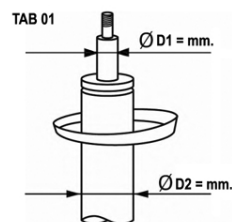

MODELLO - MODEL

ANNO - YEAR

AUDI

A3 SPORTBACK (8PA)

09.04 > 12.15

- EXC. 4WD	1) 3)	82163FU	8400055					82130RU	8400169	8500002		$\frac{1}{0}$
	2) 3)	82129FU	8400055	8500004				82130RU	8400170	8500100		$\frac{1}{0}$
			8435371									

1) = TAB 01: D1=22 - D2=50 - 2) = TAB 01: D1=25 - D2=55

3) =

A3 (8V1 - 8VK)
A3 LIMOUSINE (8VS - 8VM)
A3 SPORTBACK (8VA - 8VF)
A3 CABRIOLET (8V7 - 8VE)

04.12 >
05.13 > 09.12 >
10.13 >

1.0 TFSi - 1.2 TFSi - 1.4 TFSi - 1.4 TSI - 1.5 TFSi - 1.8 TFSi - 2.0 TFSi - 1.6 TDI - 2.0 TDI - S3	1)	82521FU					2)	82576RU				$\frac{1}{0}$
	1)	82521FU					3)	82585RU				$\frac{1}{0}$
	1)	82521FU					4)	82542RU				$\frac{1}{0}$

1) = - - EXC.

2) = **ALL** -

EXC. -

3) = **ALL** - -

EXC.

4) = - - EXC. -